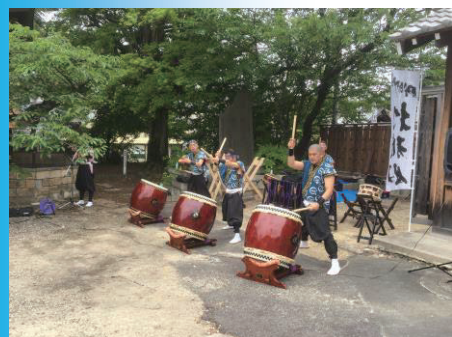

# 盆踊り大会

9日

午後7時~午後9時 (笠寺観音会場)

8日

越中八尾

# おわらべ

- ◆第1部 午後7時~午後7時30分  
演舞・輪踊り (笠寺観音会場)
- ◆第2部 午後8時~午後9時  
演舞・町流し (商店街会場)

名古屋民族舞踊研究かすりの会

和太鼓グループ 打雅奴

だがや  
打雅奴

## 「打ち水大会」 一路上-

18:00~18:10 打ち水で始まる夏祭り